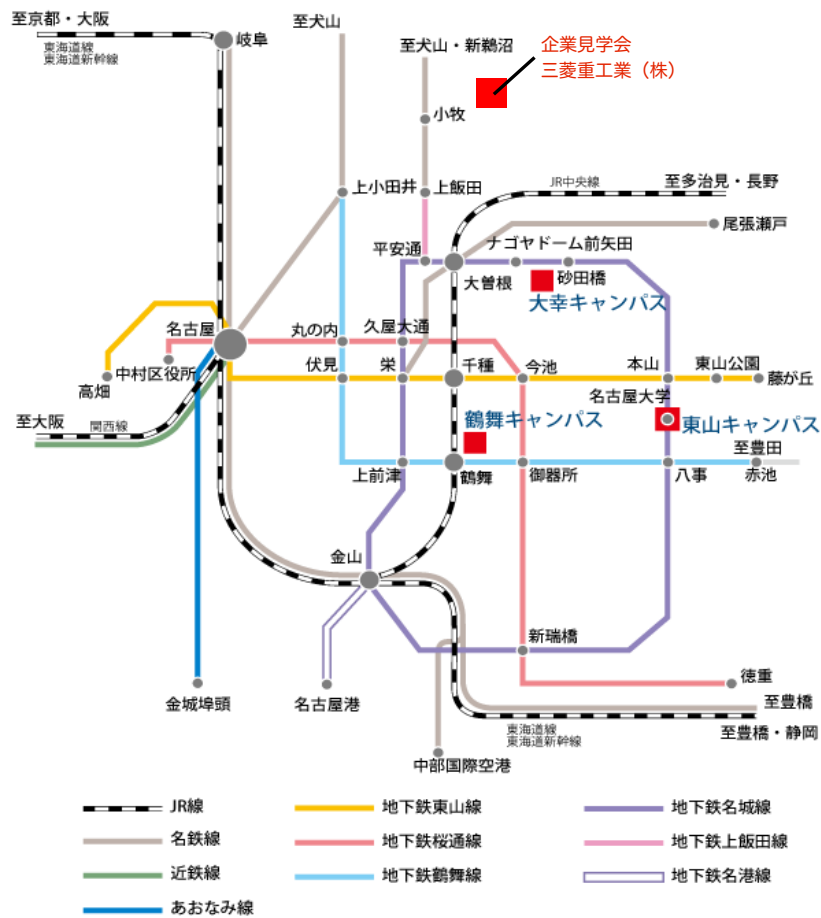

■ アクセスマップ

○交通アクセス○

◆ 主な新幹線駅から名古屋駅までのアクセス

- ・ 東京駅 → 名古屋駅：約 1 時間 43 分
- ・ 新大阪駅 → 名古屋駅：約 52 分
- ・ 博多駅 → 名古屋駅：約 3 時間 23 分
- ・ 仙台駅 → 名古屋駅：約 3 時間 24 分

◆ 名古屋駅 (JR・名鉄・地下鉄) から東山キャンパスまでのアクセス

- ・ 地下鉄をご利用される場合
 1. 名古屋 → 本山 (地下鉄東山線) : 約 15 分
 2. 本山 → 名古屋大学 (地下鉄名城線) : 約 2 分
- ・ タクシーをご利用される場合 : 約 30 分

◆ 中部国際空港から東山キャンパスまでのアクセス

- ・ 名鉄線および地下鉄をご利用される場合
 1. 中部国際空港 → 金山 (名鉄線) : 約 30 分
 2. 金山 → 名古屋大学 (地下鉄名城線) : 約 21 分
- ・ タクシーをご利用される場合 : 約 40 分