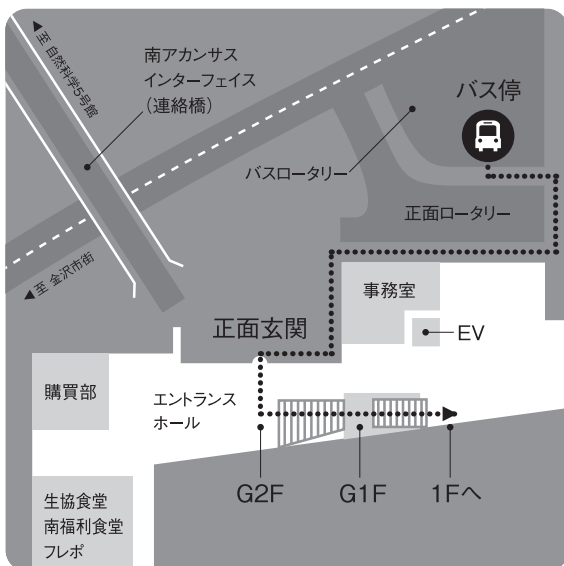

交通案内（北陸鉄道(株) 路線バス）

*会場最寄のバス停は【金沢大学自然研前】です。

主要停留所の通過時間

	金沢駅 東口 のりば⑥	武蔵ヶ辻・ 近江町市場 のりば②	香林坊 のりば④	香林坊 のりば①	金沢大学 自然研前 (会場最寄)
[93] (臨時)	7:15	7:20	7:24	7:24	7:47
[93] (臨時)	7:25	7:30	7:34	7:34	7:57
[96]	-	-	-	7:40	7:58
[93]	7:33	7:38	7:42	7:42	7:57
[94]	7:43	7:48	7:52	7:52	8:13
[93]	7:48	7:53	7:57	7:57	8:20
[96]	-	-	-	8:00	8:18
[93]	7:55	8:00	8:04	8:04	8:27
[93] (臨時)	8:00	8:05	8:09	8:09	8:32
[93]	8:08	8:13	8:17	8:17	8:40
[96]	-	-	-	8:20	8:38
[93] (臨時)	8:15	8:20	8:24	8:24	8:47
[96]	-	-	-	8:35	8:53
[93] (臨時)	8:20	8:25	8:29	8:29	8:52
[94]	8:28	8:33	8:37	8:37	8:58
[94]	8:43	8:48	8:52	8:52	9:13

[93] 鈴見台二丁目経由 金沢大学行き

[94] 旭町経由 金沢大学行き

[96] 旭町経由 金沢大学行き

主要停留所ののりば

金沢駅

武蔵ヶ辻・近江町市場

香林坊

会場マップ

会場最寄りのバス停は、「金沢大学自然研前」になります。

受付までの道順

1. 正面玄関から入り、階段を1階まで上って下さい。

2. そのまますすぐ進んで頂き、受付をして下さい。