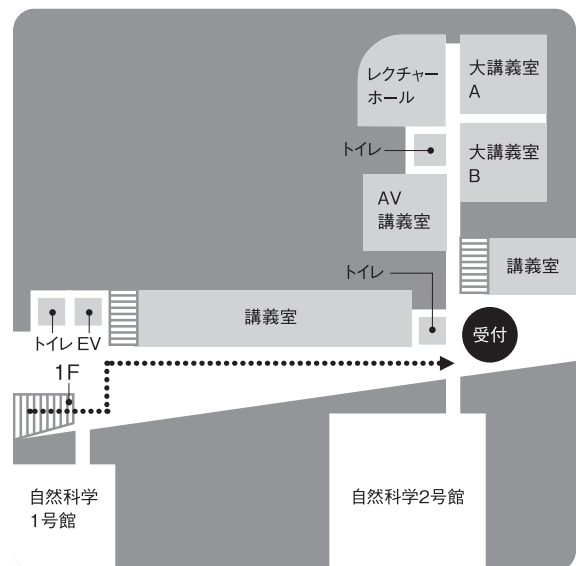

交通案内（北陸鉄道(株) 路線バス）

*会場最寄のバス停は【金沢大学自然研前】です。

主要停留所の通過時間

	金沢駅 東口 のりば⑥	武蔵ヶ辻・ 近江町市場 のりば②	香林坊 のりば④	香林坊 のりば①	金沢大学 自然研前 (会場最寄)
[93] (臨時)	7:15	7:20	7:24	7:24	7:47
[93] (臨時)	7:25	7:30	7:34	7:34	7:57
[96]	-	-	-	7:40	7:58
[93]	7:33	7:38	7:42	7:42	7:57
[94]	7:43	7:48	7:52	7:52	8:13
[93]	7:48	7:53	7:57	7:57	8:20
[96]	-	-	-	8:00	8:18
[93]	7:55	8:00	8:04	8:04	8:27
[93] (臨時)	8:00	8:05	8:09	8:09	8:32
[93]	8:08	8:13	8:17	8:17	8:40
[96]	-	-	-	8:20	8:38
[93] (臨時)	8:15	8:20	8:24	8:24	8:47
[96]	-	-	-	8:35	8:53
[93] (臨時)	8:20	8:25	8:29	8:29	8:52
[94]	8:28	8:33	8:37	8:37	8:58
[94]	8:43	8:48	8:52	8:52	9:13

[93] 鈴見台二丁目経由 金沢大学行き

[94] 旭町経由 金沢大学行き

[96] 旭町経由 金沢大学行き

主要停留所ののりば

金沢駅

武蔵ヶ辻・近江町市場

香林坊

会場マップ

会場最寄りのバス停は、「金沢大学自然研前」になります。

受付までの道順

1. 正面玄関から入り、階段を1階まで上って下さい。

2. そのまますすぐ進んで頂き、受付をして下さい。